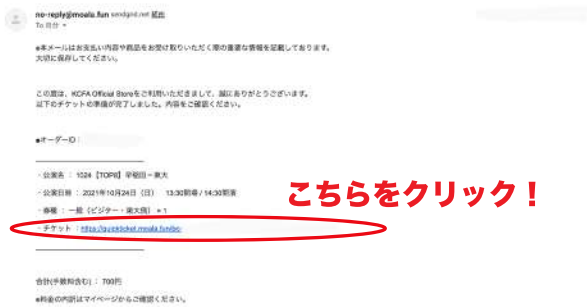

支払い画面

クーポンコード

こちらにクーポンコードを入力！

△入力しないと¥700でご購入いただけません△

アカウントを作成し、必要情報を入力すると、「支払い画面」に遷移します。

お支払い方法はクレジットカード決済とコンビニ決済からお選びいただけます。

右側にクーポンコードを入力する欄があるので、入力し、「適用する」をクリックすると、割引が適用され¥700でご購入いただけます。必ず入力を忘れずに！

購入完了◎
次は顔写真の登録です！

STEP11

チケット購入時に登録したメールアドレス宛に、チケット購入の確認メールが届くので、そこに記載してあるURLをクリックしてください。

STEP12

こちらの画面から顔写真の登録をしてください。
(スマートフォンからの登録を推奨いたします)

スマートフォンをお持ちでない方やPCから登録したい方は、「顔写真を登録」より、ご自分の顔写真データをアップロードしてください。

STEP13

顔写真が登録済となると、このような画面になります。